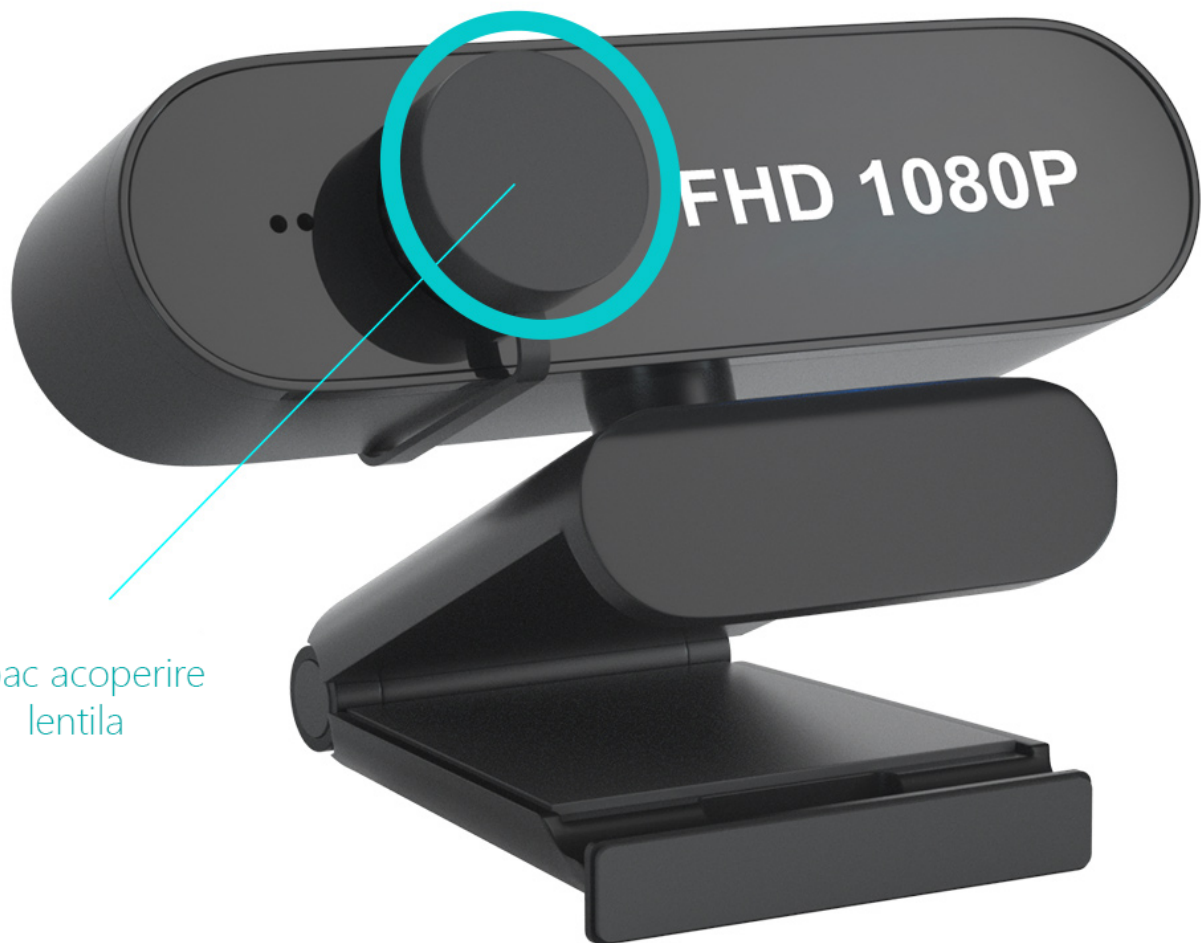

# E-Boda CW 100 - 1080p Full HD

Ofera o imagine clara si de inalta calitate, fiind ideala pentru conferintele tale de pe Skype, Zoom, Google Meet, cat si pentru livestream-uri pe You Tube

zoom

You Tube

**E-BODA**  
Tehnologie pentru tine

# Lentila cu unghi super wide

Te bucuri de un unghi larg de vizualizare de pana la 90 de grade, fiind excelenta pentru seminarii web sau conferinte web

∠ 90°

∠ 70°

# Capac de acoperire a lentilei

Este prevazuta cu un capac de acoperire a lentilei pentru momentele cand nu este utilizata, ce ofera intimitate in totalitate

Capac acoperire  
lentila

# Rapid si usor de instalat

Poate fi instalata pe diferite dispozitive, precum: monitor, laptop, destkop sau tripod  
O conectezi la dispozitiv si este gata de utilizare, fara sa instalezi manual alte aplicatii