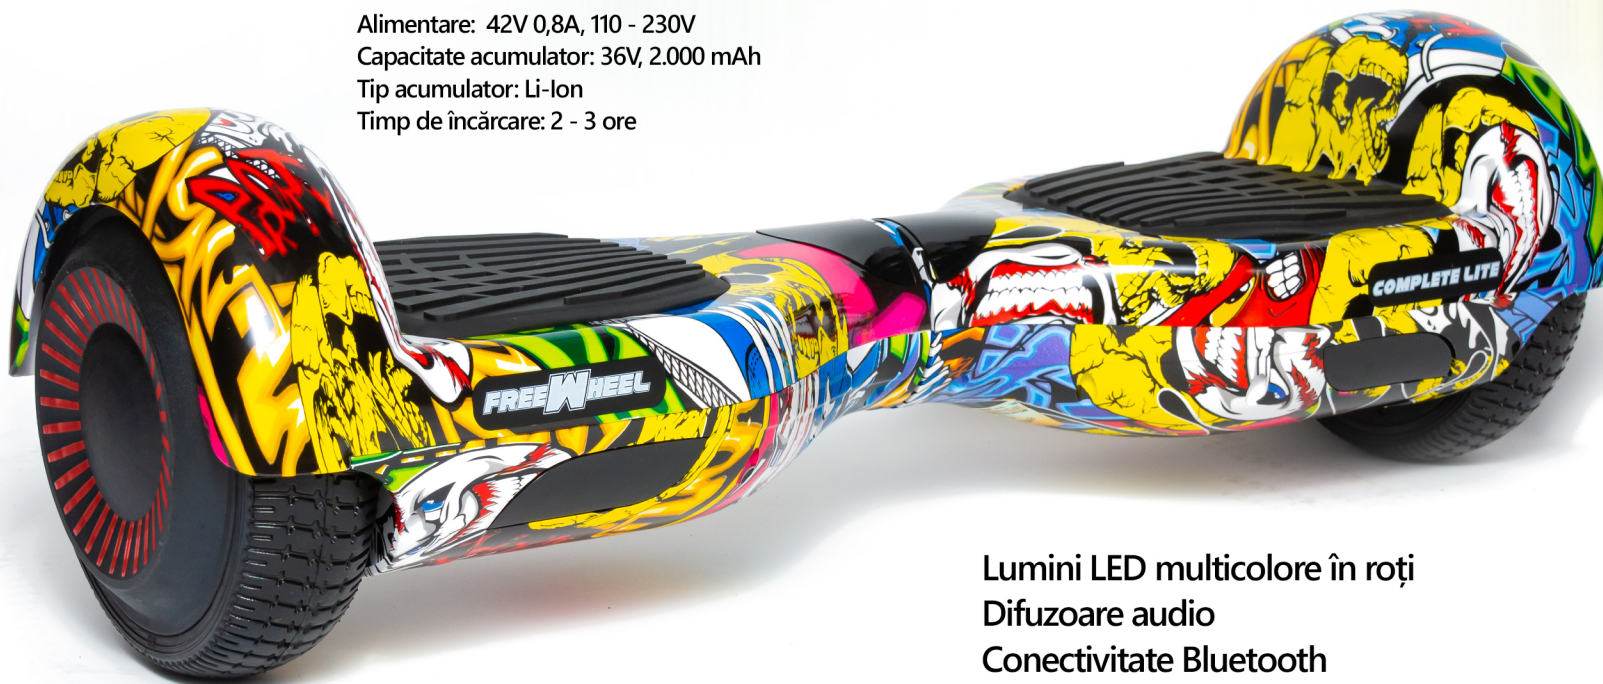

FREE WHEEL

**COMPLETE
LITE**

FREEWHEEL

**COMPLETE
LITE**

FREEWHEEL

Specificații

Dimensiuni roți: 6.5 inch
Putere motoare: 400W (200W x 2)

Viteză maximă: 12 Km/h
Autonomie: 8 - 12 Km
Sarcină nominală: 50 Kg
Pantă urcare: maxim 15 grade
Greutate: 9 Kg

Alimentare: 42V 0,8A, 110 - 230V
Capacitate acumulator: 36V, 2.000 mAh
Tip acumulator: Li-Ion
Timp de încărcare: 2 - 3 ore

Lumini LED multicolore în roți
Difuzoare audio
Conectivitate Bluetooth

COMPLETE
LITE