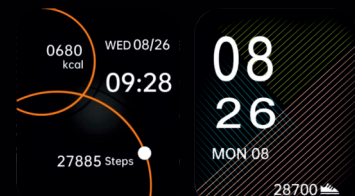

Pentru a instala mai multe interfețe, consultați secțiunea de interfețe din aplicația dedicată.

Apel Bluetooth

Vega funcționează ca și hands-free în timpul în care este împerecheat Bluetooth cu dispozitivul dvs. Dacă primiți un apel pe telefon, Vega vă permite să îl preluați și să vorbiți cu interlocutorul prin intermediul difuzoarelor și microfonului încorporat.

Editare panou notificări

Prin glisarea "În Sus" din ecranul principal, se vor afișa toate notificările

recente. Aplicația dedicată vă permite să personalizați acest panou adăugând până la 8 aplicații diferite ale căror notificări doriți să fie afișate prioritar.

Sănătate

AVERTISMENT ! Rezultatele măsurărilor obținute cu acest produs, sunt DOAR cu titlu de referință și nu sunt destinate utilizării în scopuri medicale! Acest produs nu este un dispozitiv medical !!!

Sport

Navighează în meniul sport prin intermediul butonului funcțional 2. Meniul sport include: Jogging, Bicicletă, Badminton, Tenis de masă, Mers, Gimnastică și alte 28 sporturi. Apăsați scurt pe pictograma sportului dorit,