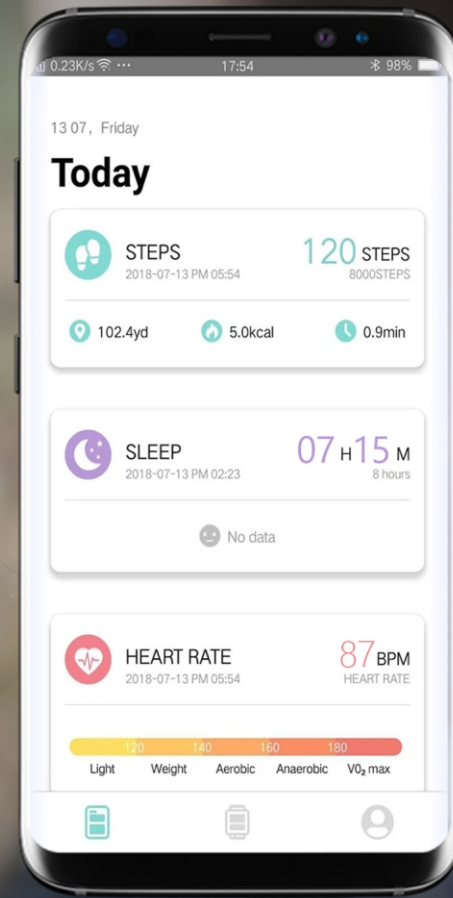

Be **smart** with your **time**

SMARTTIME 450

Be **smart** with your **time**

SMARTTIME 450

Be smart with your time

Aplicație
Da Fit

Aplicația pentru smartphone **Da Fit**, face din **Smart Time 450** asistentul perfect. Aceasta monitoriză în permanență starea ta de sănătate.

SMART TIME 450

Be **smart** with your **time**

Smart Time 450 îți permite să schimbi aspectul ceasului după bunul plac. Pachetul conține două curele: una din silicon pentru zilele tale active și una metalică pentru un aspect smart casual.

SMART TIME 450

Be smart with your time

CPU Huntersun Hs6620D

Autonomie pana la 3 zile

Rezistent la apă IP67

Ecran 1.3"

Rezoluție 240*240

Curea din silicon

Curea metalică

G-Senzor

Notificări

Nivel oxigen din sânge

Monitorizare sedentarism

Monitorizare somn

Monitorizare cardiacă

Pedometru