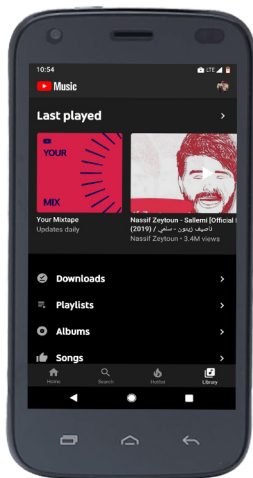

the Vibe 600

**FEEL
THE
VIBE**

**FEEL
THE
VIBE**

the**Vibe600**

Ascultă muzica ta preferată oriunde te-ai afla, **theVibe600** este echipată cu două difuzoare stereo și conexiune Bluetooth.

**FEEL
THE
VIBE**

the**Vibe600**

Dă tonul petrecerii cu funcția TWS !

Acum poți conecta la **același dispozitiv Bluetooth** chiar **două boxe** care vor reda simultan **muzica ta preferată !**

**FEEL
THE
VIBE**

the**Vibe600**

**FEEL
THE
VIBE**

the**Vibe600**

Nu va trebui să-ti lași telefonul lângă boxă., **theVibe600** are o rază de operare **Bluetooth** care atinge cu brio **10 Metri**

**FEEL
THE
VIBE**

the**Vibe600**

theVibe600 este compatibilă cu toate metodele de conectare pentru a vă satisface toate dorințele. Poți asculta **muzica ta preferată** prin conexiune **Bluetooth**, sau **USB**. Poți conecta boxa prin intermediul conectorului **auxiliar** la **TV**-ul tău sau **PC**. De asemenea, poți schimba pe modul **Radio FM** oricând dorești.