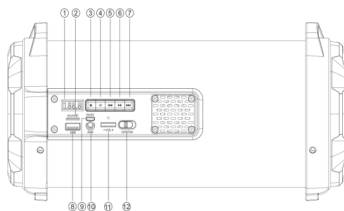

Boxă audio cu Bluetooth

Pentru o funcționare corectă, vă rugăm să citiți cu atenție acest manual înainte de utilizare.

Caracteristicile produsului:

- 1.1CH difuzor Bazooka pentru exterior
- Redare muzică de la orice dispozitiv compatibil Bluetooth.
- Distanță bluetooth de funcționare: 10 metri.
- Suport USB, microSD (mp3)
- Radio FM.
- Iluminare RGB
- Baterie încorporată: 1500mAh.
- 3.5mm Stereo Analog Input pentru orice dispozitiv audio
- Creată pentru portabilitate cu curea de transport

1. Display digital

2. Micro SD

3. Iluminare RGB

4. Mod

5. Melodie anterioară

6. Pauză/Play

7. Melodie următoare

8. Port USB

Specificații:

Putere maximă: 10 W, 4 ohmi

Diametru difuzor: 4 inch

Tweeter: 1.5W, 4 ohmi

Diametru Tweeter: 1.4 inch

Baterie: 1500 mAh

Bluetooth

USB