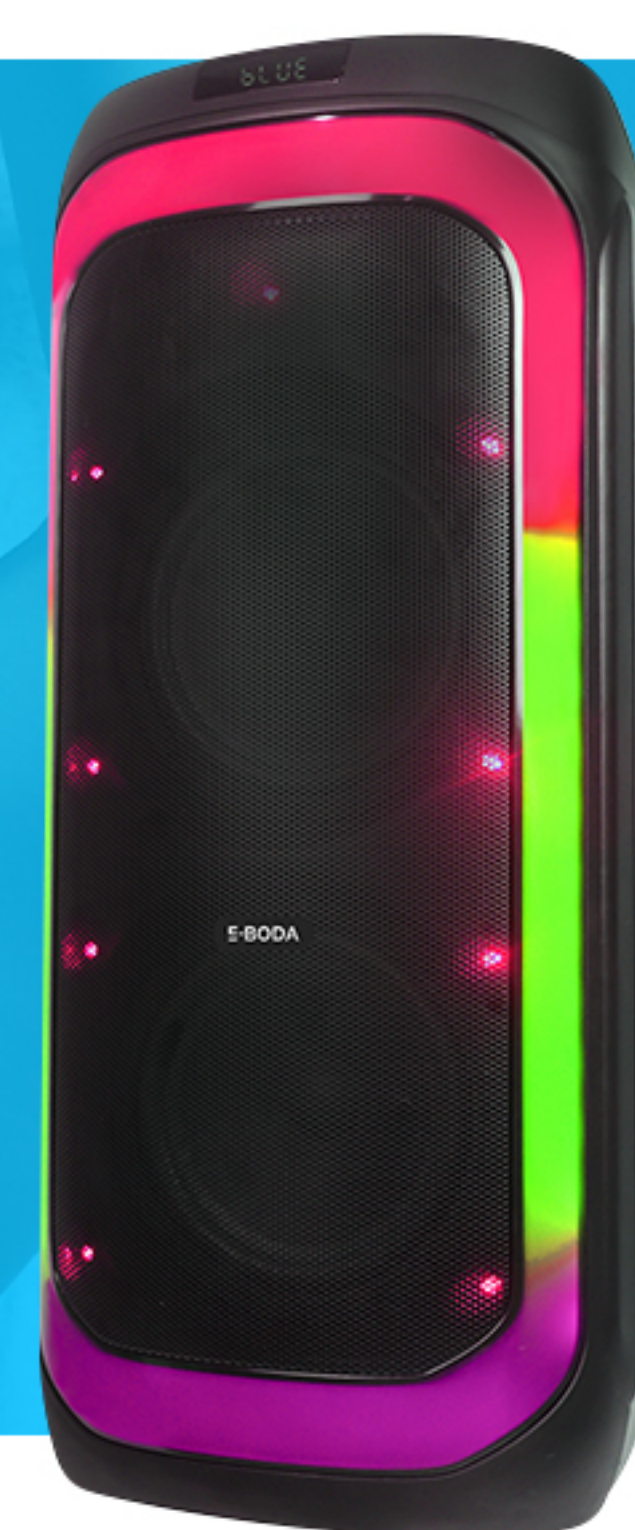

## BOXĂ PORTABILĂ KARAOKE PARTY 400 PRO

Partenerul perfect pentru orice petrecere!  
Cu o putere RMS de 80W și două difuzoare de 8 inch, transformă orice locație într-un adevărat ring de karaoke.

Cu microfonul wireless poți transforma orice moment într-un karaoke spontan. Lasă-ți creativitatea să zboare și adu atmosfera de concert în propriul tău party.

2 x 8 inch

**80 W**  
Putere RMS

**TWS**  
True Wireless Stereo

Microfon Wireless  
Inclus

## Bluetooth 5.0

Conectivitatea fără efort este asigurată prin versiunea Bluetooth 5.0, permițându-ți să te conectezi rapid la dispozitivele tale preferate pentru a reda playlist-ul ideal.

## TWS

Funcția TWS (True Wireless Stereo) îți permite să crezi un sistem de sunet surround captivant prin conectarea a două boxe Party 400 Pro.