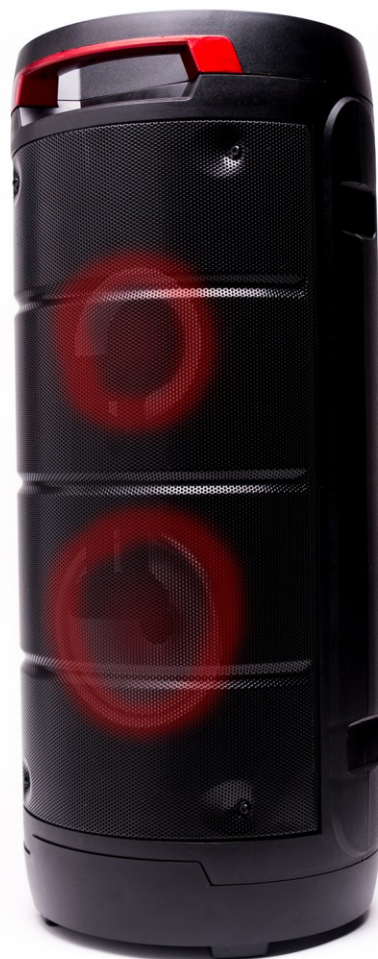

Party 200+ 

Boxa audio **portabila**
cu **Bluetooth**

Let the **Music** PLAY

Nimic nu iti va sta in calea distractiei, **Party200** a fost gandita sa o poti lua cu tine oriunde. Design-ul este deosebit iar finisajele fac din **Party200** o boxa portabila de care te vei indragosti rapid.

200+
Party 

Let the **Music** PLAY

USB, Aux, TF sunt doar cateva motive in plus pentru care **Party200** trebuie sa stea mereu in preajma ta. Controlul este la tine mai ales cand setul de butoane iti faciliteaza schimbarea piselor sau reglarea volumului direct de la boxa.

Party ²⁰⁰⁺ 

Boxa audio **portabila** cu **Bluetooth**

Baterie reincarcabila -2200mah
Putere RMS - 20W
Putere maxima - 100 W
Diametru difuzor - 6x2+2" x 2
Intrare AUX - 3.5 mm
Port USB
Redare muzică - MP3/ TF Card
Radio FM
Bluetooth 4.2
Ecran LCD
Egalizatoare presetate - 5
Lumini LED
Intrare microfon - 2
Microfon
Telecomanda