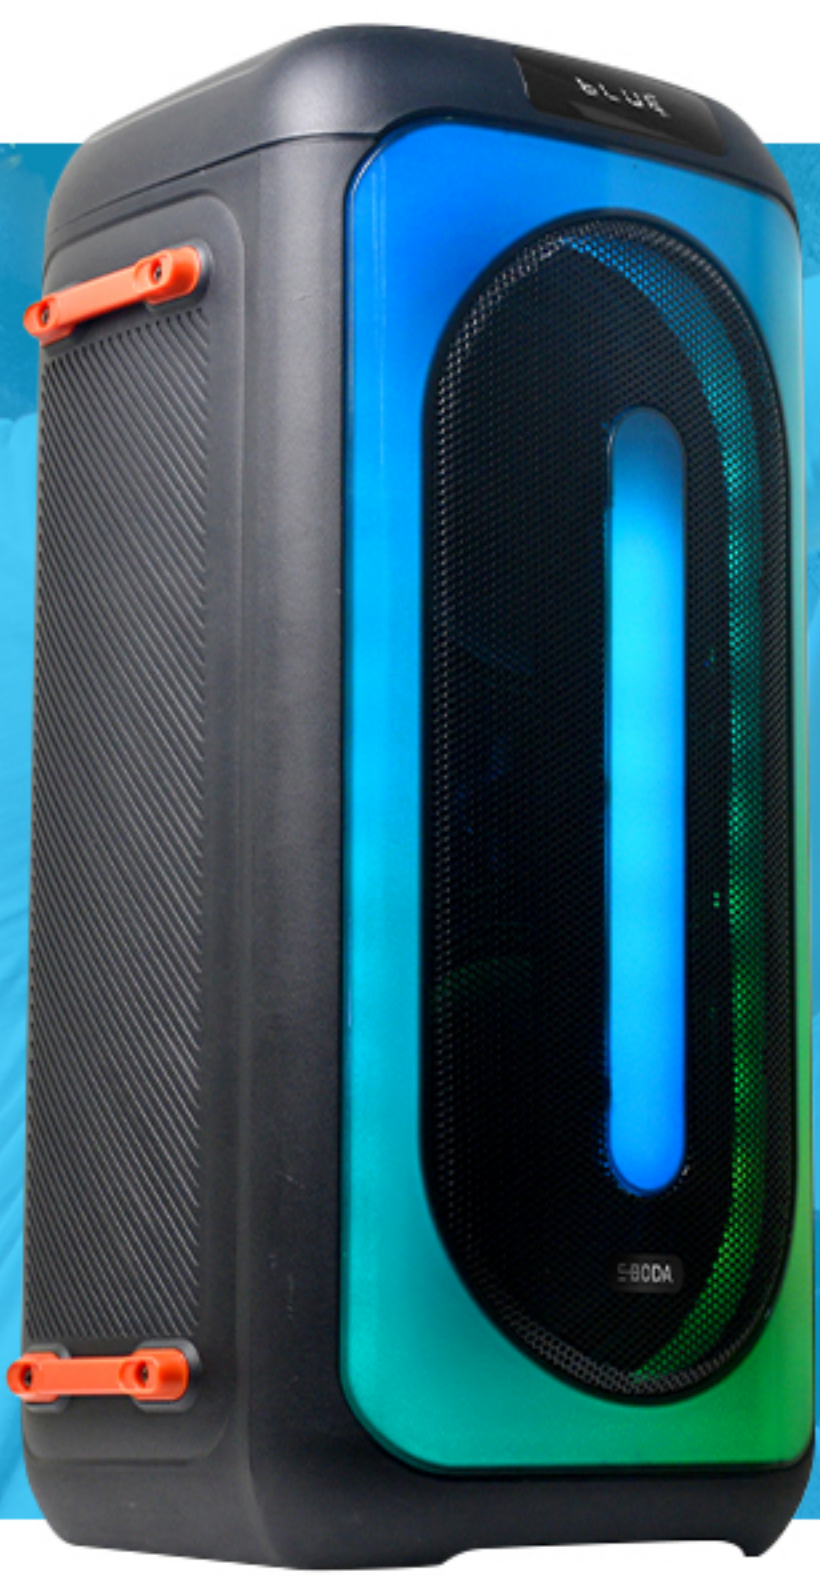

## BOXĂ PORTABILĂ KARAOKE PARTY 150 PRO

Adaugă un strop de magie oricărei petreceri cu E-Boda Party 150 Pro - boxa portabilă karaoke care transformă fiecare moment într-un spectacol muzical senzațional! Cu o putere RMS de 25W și două difuzoare de 6.5 inch, boxa karaoke Party 150 Pro livrează sunetul într-un mod captivant și puternic.

2 x 6.5 inch

25 W

Putere RMS

TWS

True Wireless Stereo

Microfon Wireless  
Inclus

Bucură-te de ore întregi de audiție continuă cu bateria puternică de 7.4V și 3600mAh. Indiferent unde, Party 150 Pro este alături de tine pentru a-ți oferi sunetul puternic și constant de care ai nevoie pentru un party reușit!

## TWS

Funcția TWS (True Wireless Stereo) îți permite să crezi un sistem de sunet surround captivant prin conectarea a două boxe Party 150 Pro.

### Specificații Tehnice:

Putere RMS - 25W  
Intrare auxiliară - 3.5mm  
Suport USB - redare MP3/WMA  
Frecvență radio - 87.5-108 Mhz  
Difuzor - 6.5" x 2  
Tweeter - 2" x 1  
Versiune Bluetooth - 5  
Baterie - 7.4V , 3600 mAh  
Dimensiuni - 260 x 210 x 510 mm