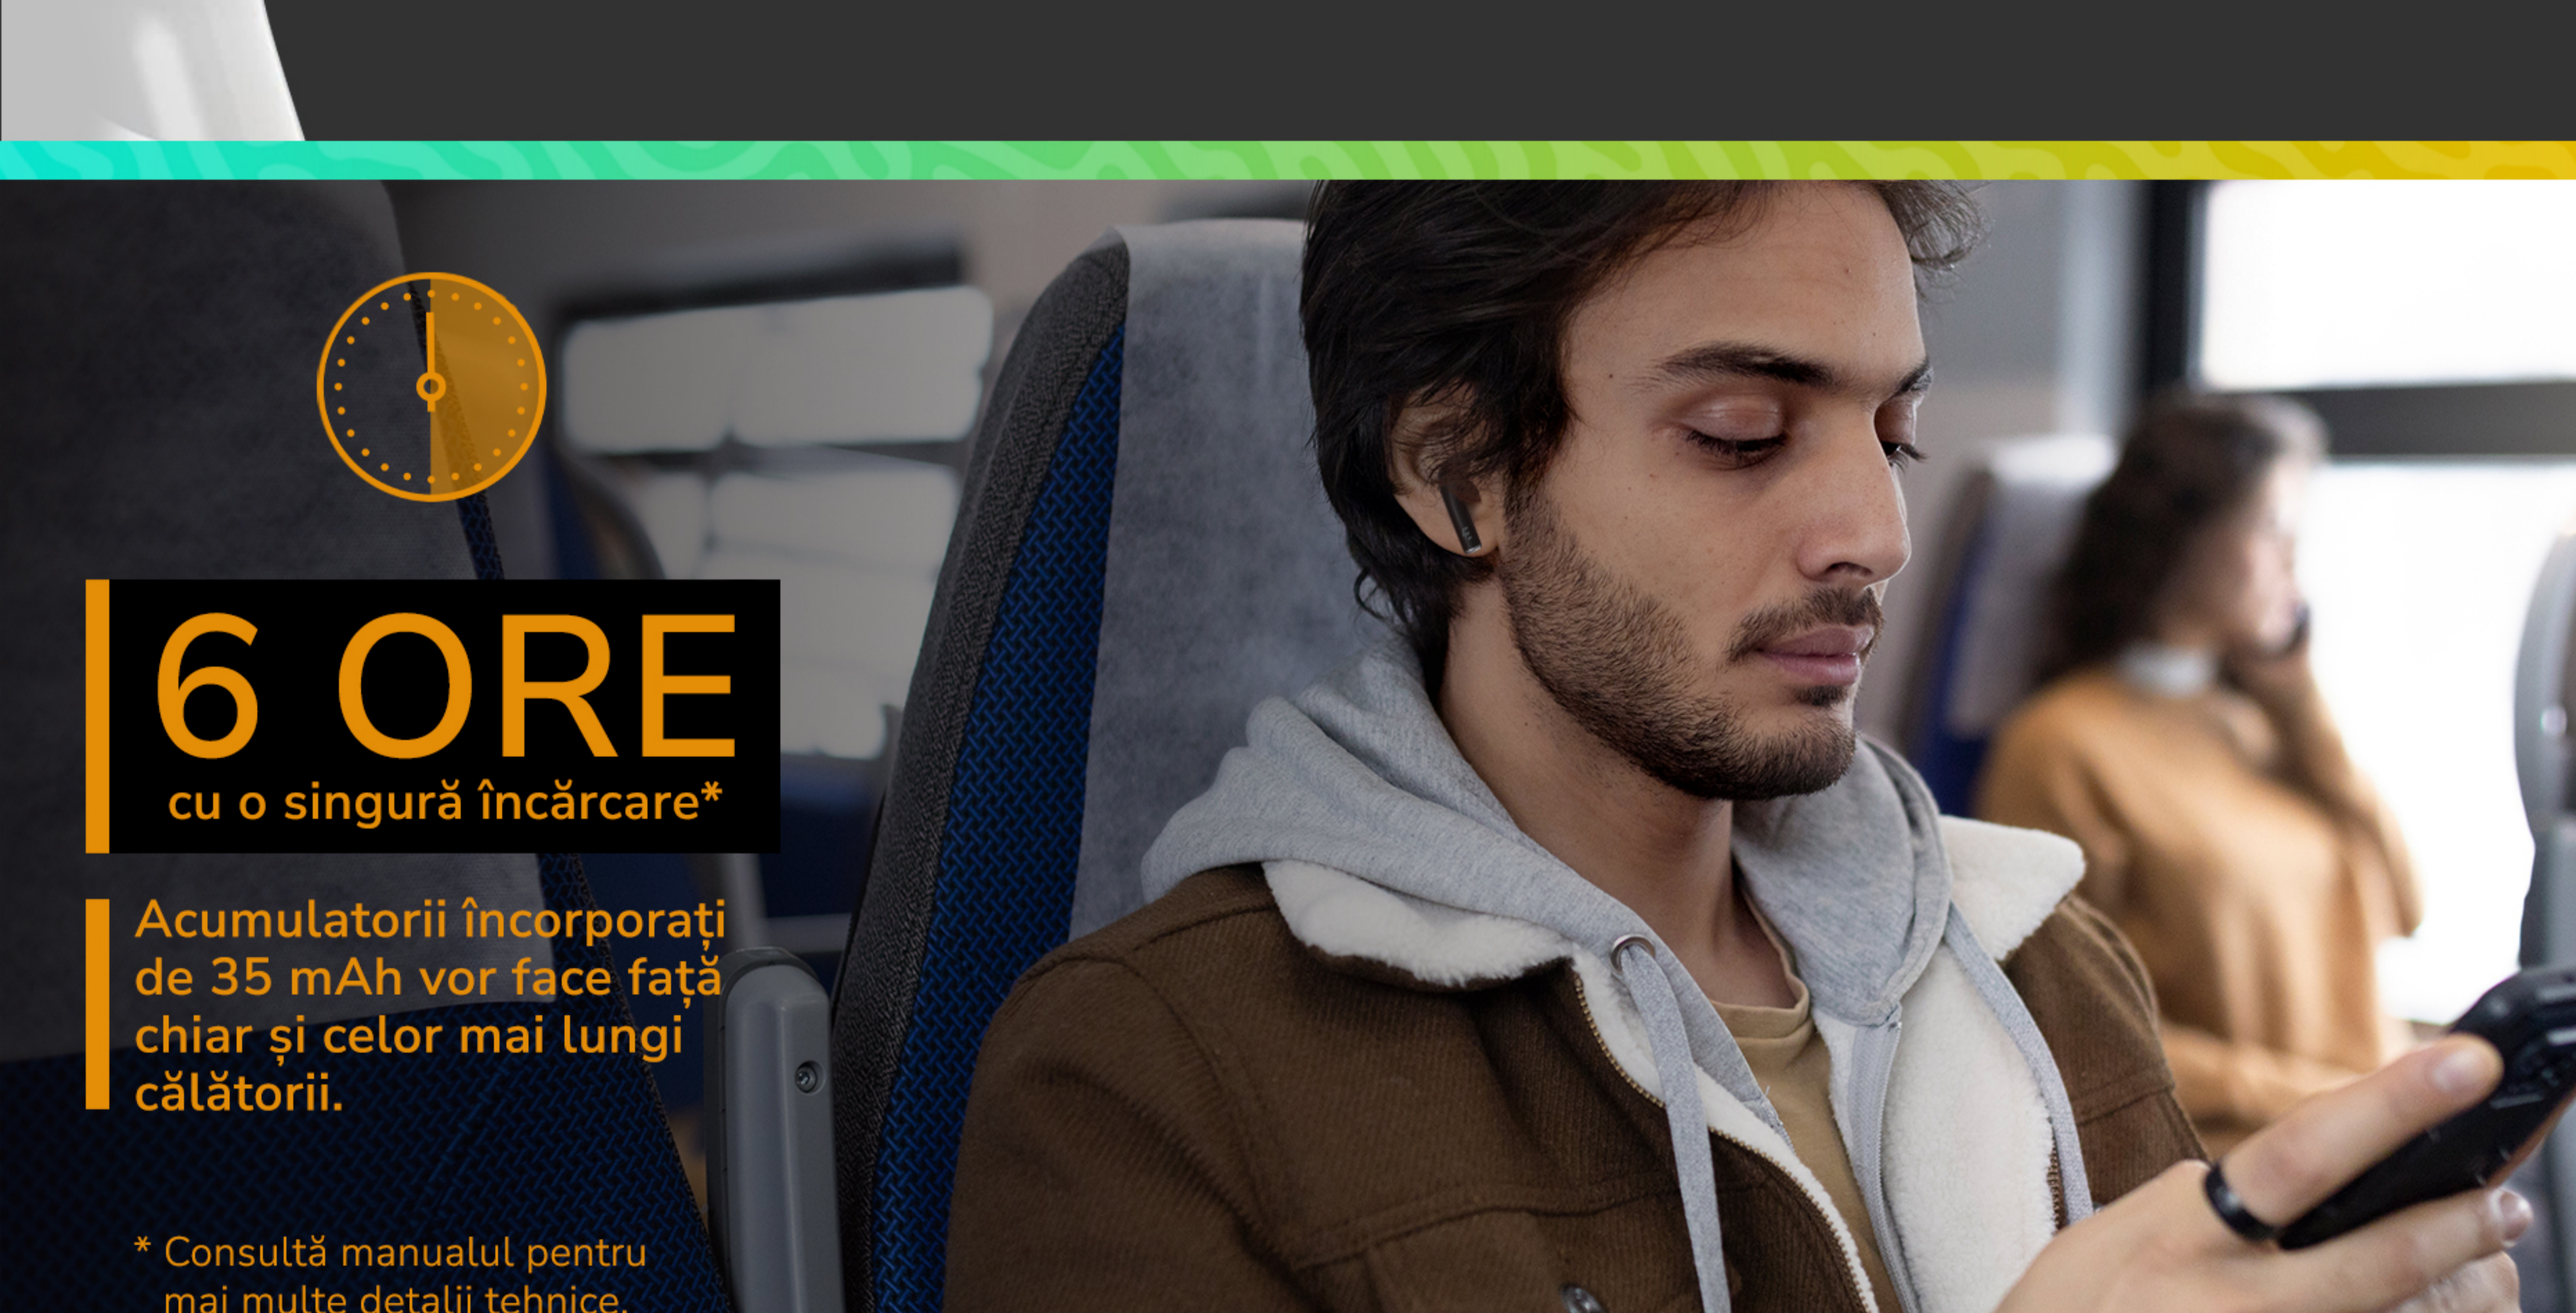

Tehnologie de Redare Avansată

Sunt capabile să ofere un bas puternic și o gamă extinsă de frecvențe, astfel încât să poți simți vibrațiile profunde ale muzicii.

Cu tehnologii audio de ultimă generație, căștile E-Boda Crystal Clear Sound optimizează sunetul pentru a oferi cea mai bună calitate posibilă. Aceste tehnologii pot îmbunătăți răspunsul în frecvență, dinamica și claritatea, asigurându-se că sunetul este pur și detaliat.