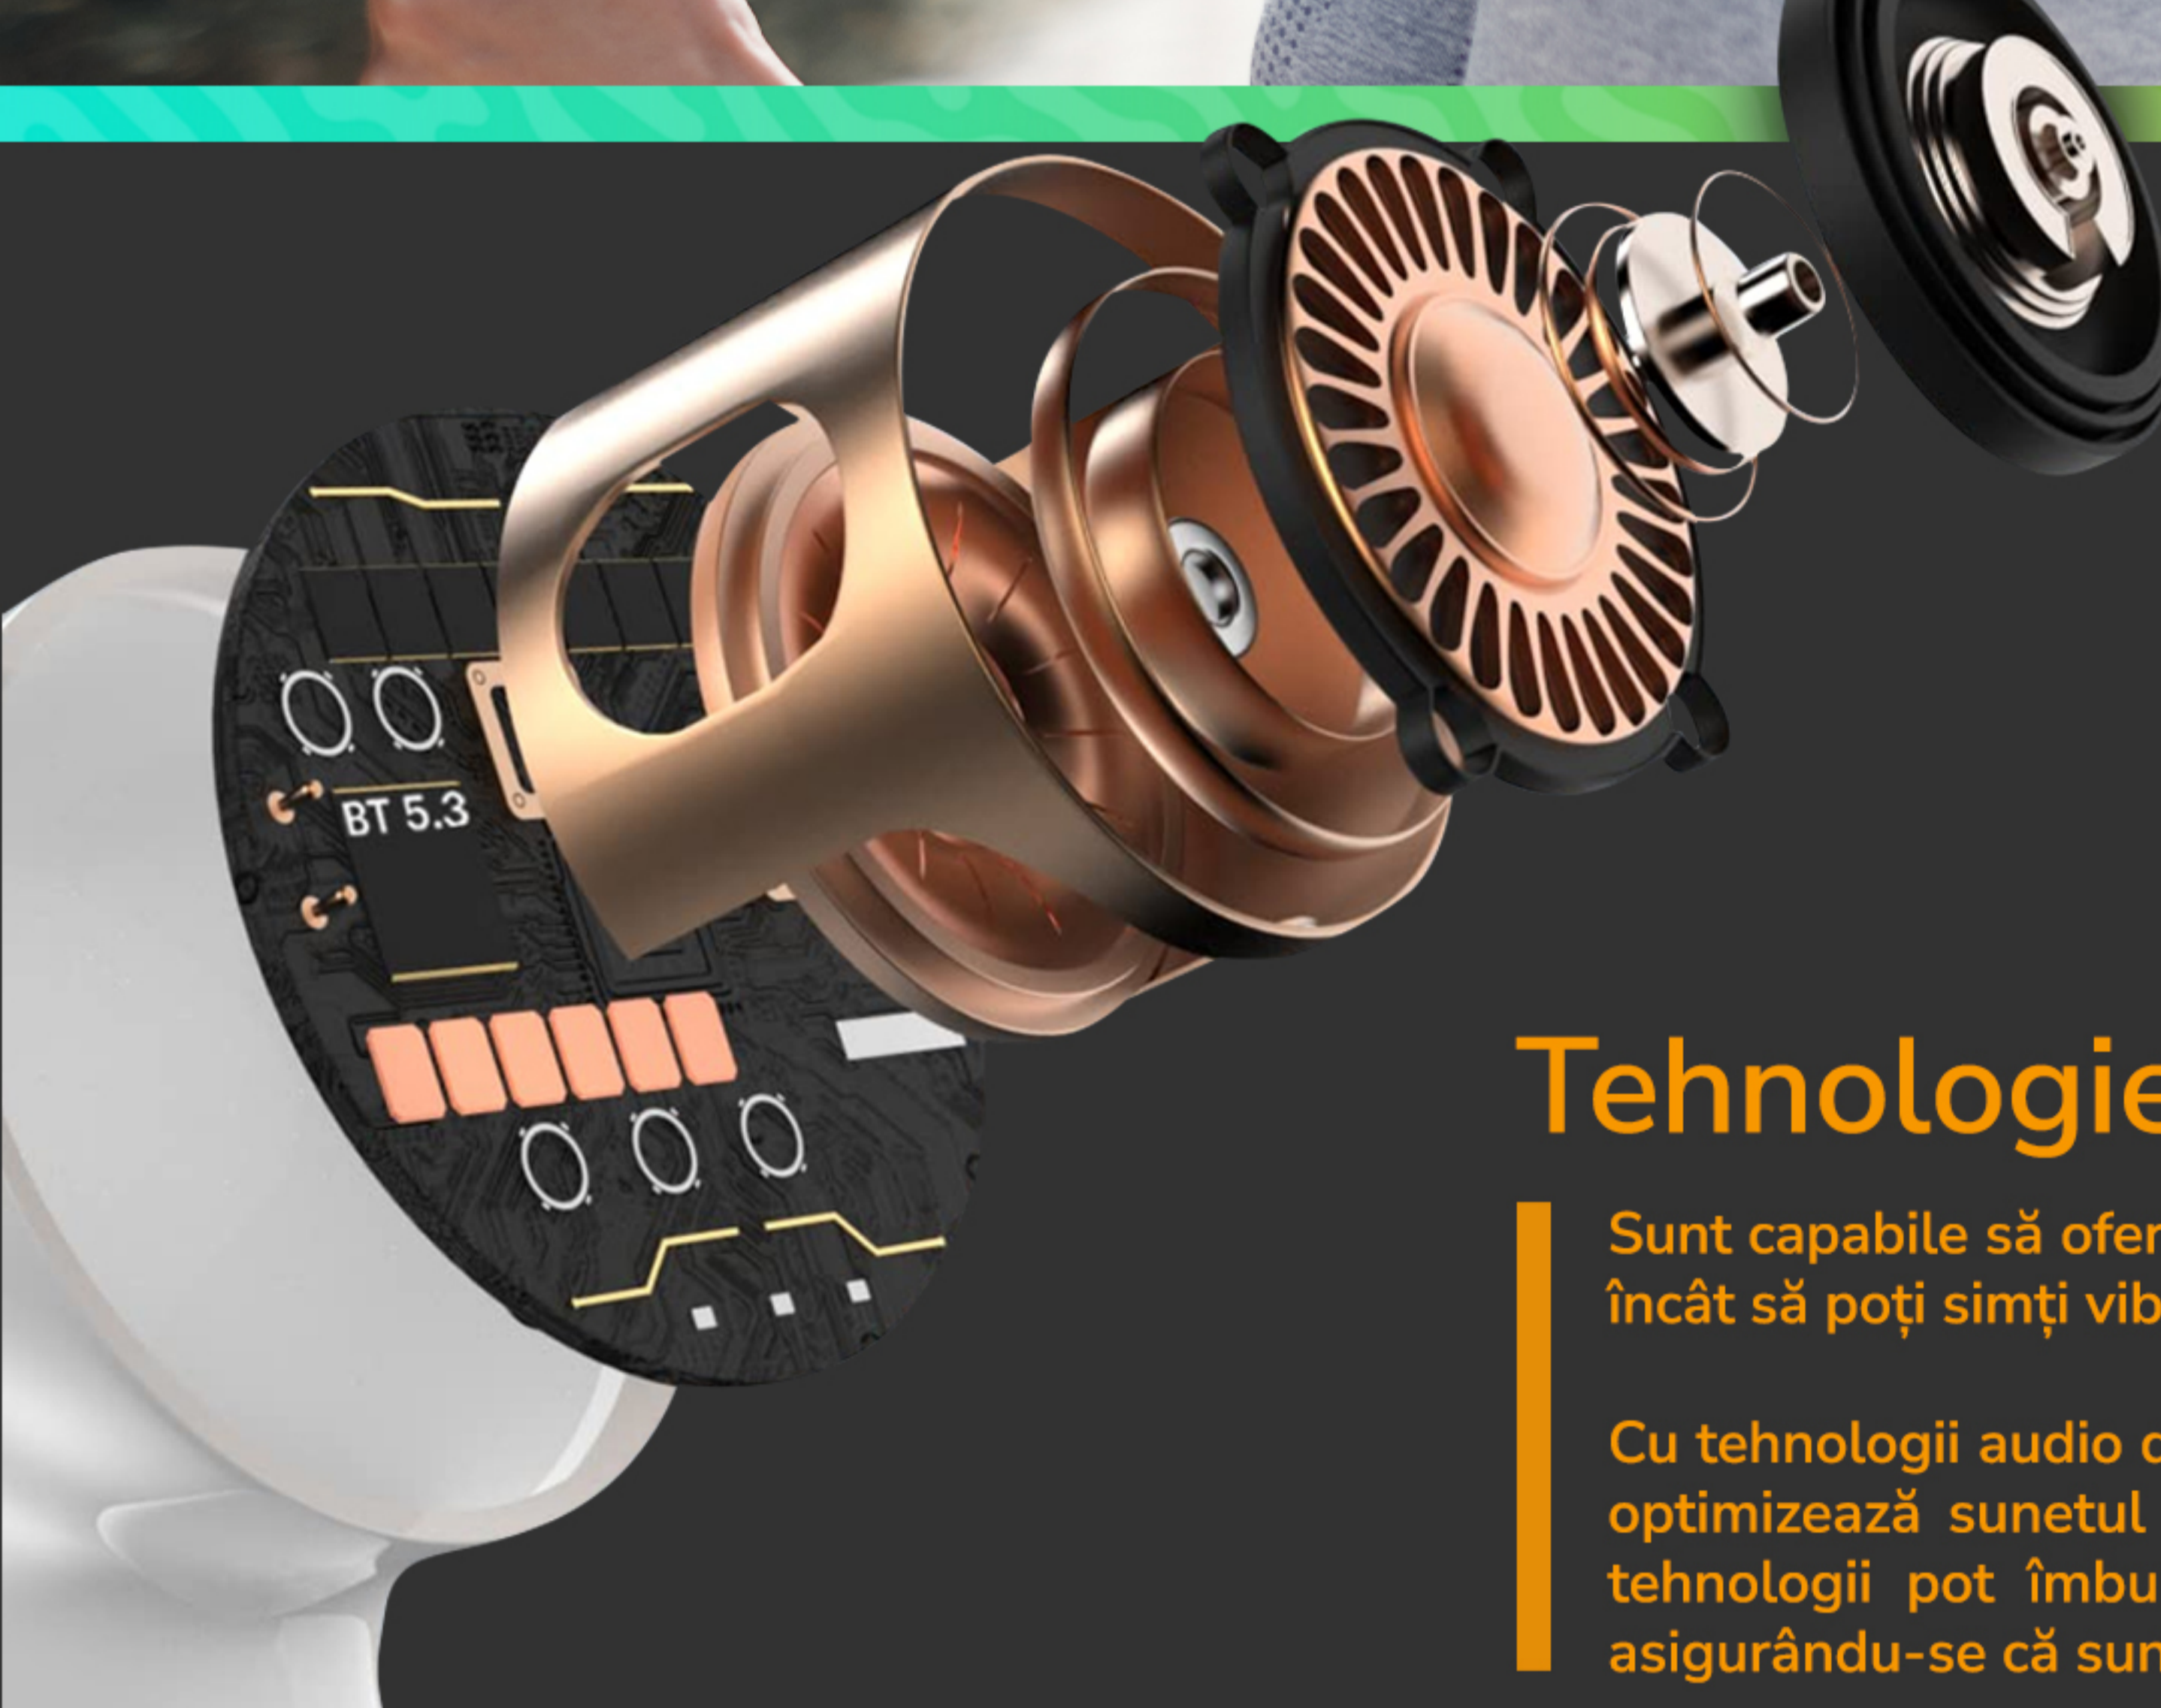

CrystalClear SOUND

ENC ENVIRONMENT NOISE CANCELLATION

Tehnologie ENC

Tehnologia ENC utilizează algoritmi avansați pentru a identifica și anula zgomotele nedorite, astfel încât vocea ta să rămână clară și inteligibilă pentru persoana cu care vorbești. Aceasta adaugă o dimensiune suplimentară de calitate în apeluri și îmbunătățește semnificativ experiența de ascultare a muzicii.

Un sunet clar și fără zgomote de fundal nedorite este asigurat de cele două microfoane integrate. Microfonul principal se focusează pe captarea vocii în timp ce Microfonul ENC (Environment Noise Cancellation) este focusat pe sunetele de fundal și folosește algoritmul tehnologiei ENC pentru a le elimina, astfel te poți bucura de convorbiri clare, indiferent unde te-ai afla.

Microfon ENC

Microfon

Comenzi tactile intuitive

Interacțiunea cu căștile devine rapidă și ușoară, permițându-ți să controlezi muzica, apelurile și alte funcții esențiale cu doar câteva atingeri ale degetului, fără a fi nevoie să cauți butoane sau să scoți telefonul din buzunar.

Sunet Clar și Autentic

Se disting printr-un sunet absolut clar și cristalin, care aduce muzica la viață într-un mod inconfundabil.

Cu o reproducere fidelă a sunetului și o atenție deosebită la detalii, aceste căști oferă o experiență auditivă superioară, permițându-ți să te bucuri de fiecare notă și nuanță cu o claritate uluitoare.

Indiferent de genul muzical preferat sau de mediu, sunetul lor remarcabil adaugă o dimensiune specială experienței tale de ascultare.

Stau ferm și confortabil în ureche, făcându-le perfecte pentru utilizarea în timpul activităților sportive.