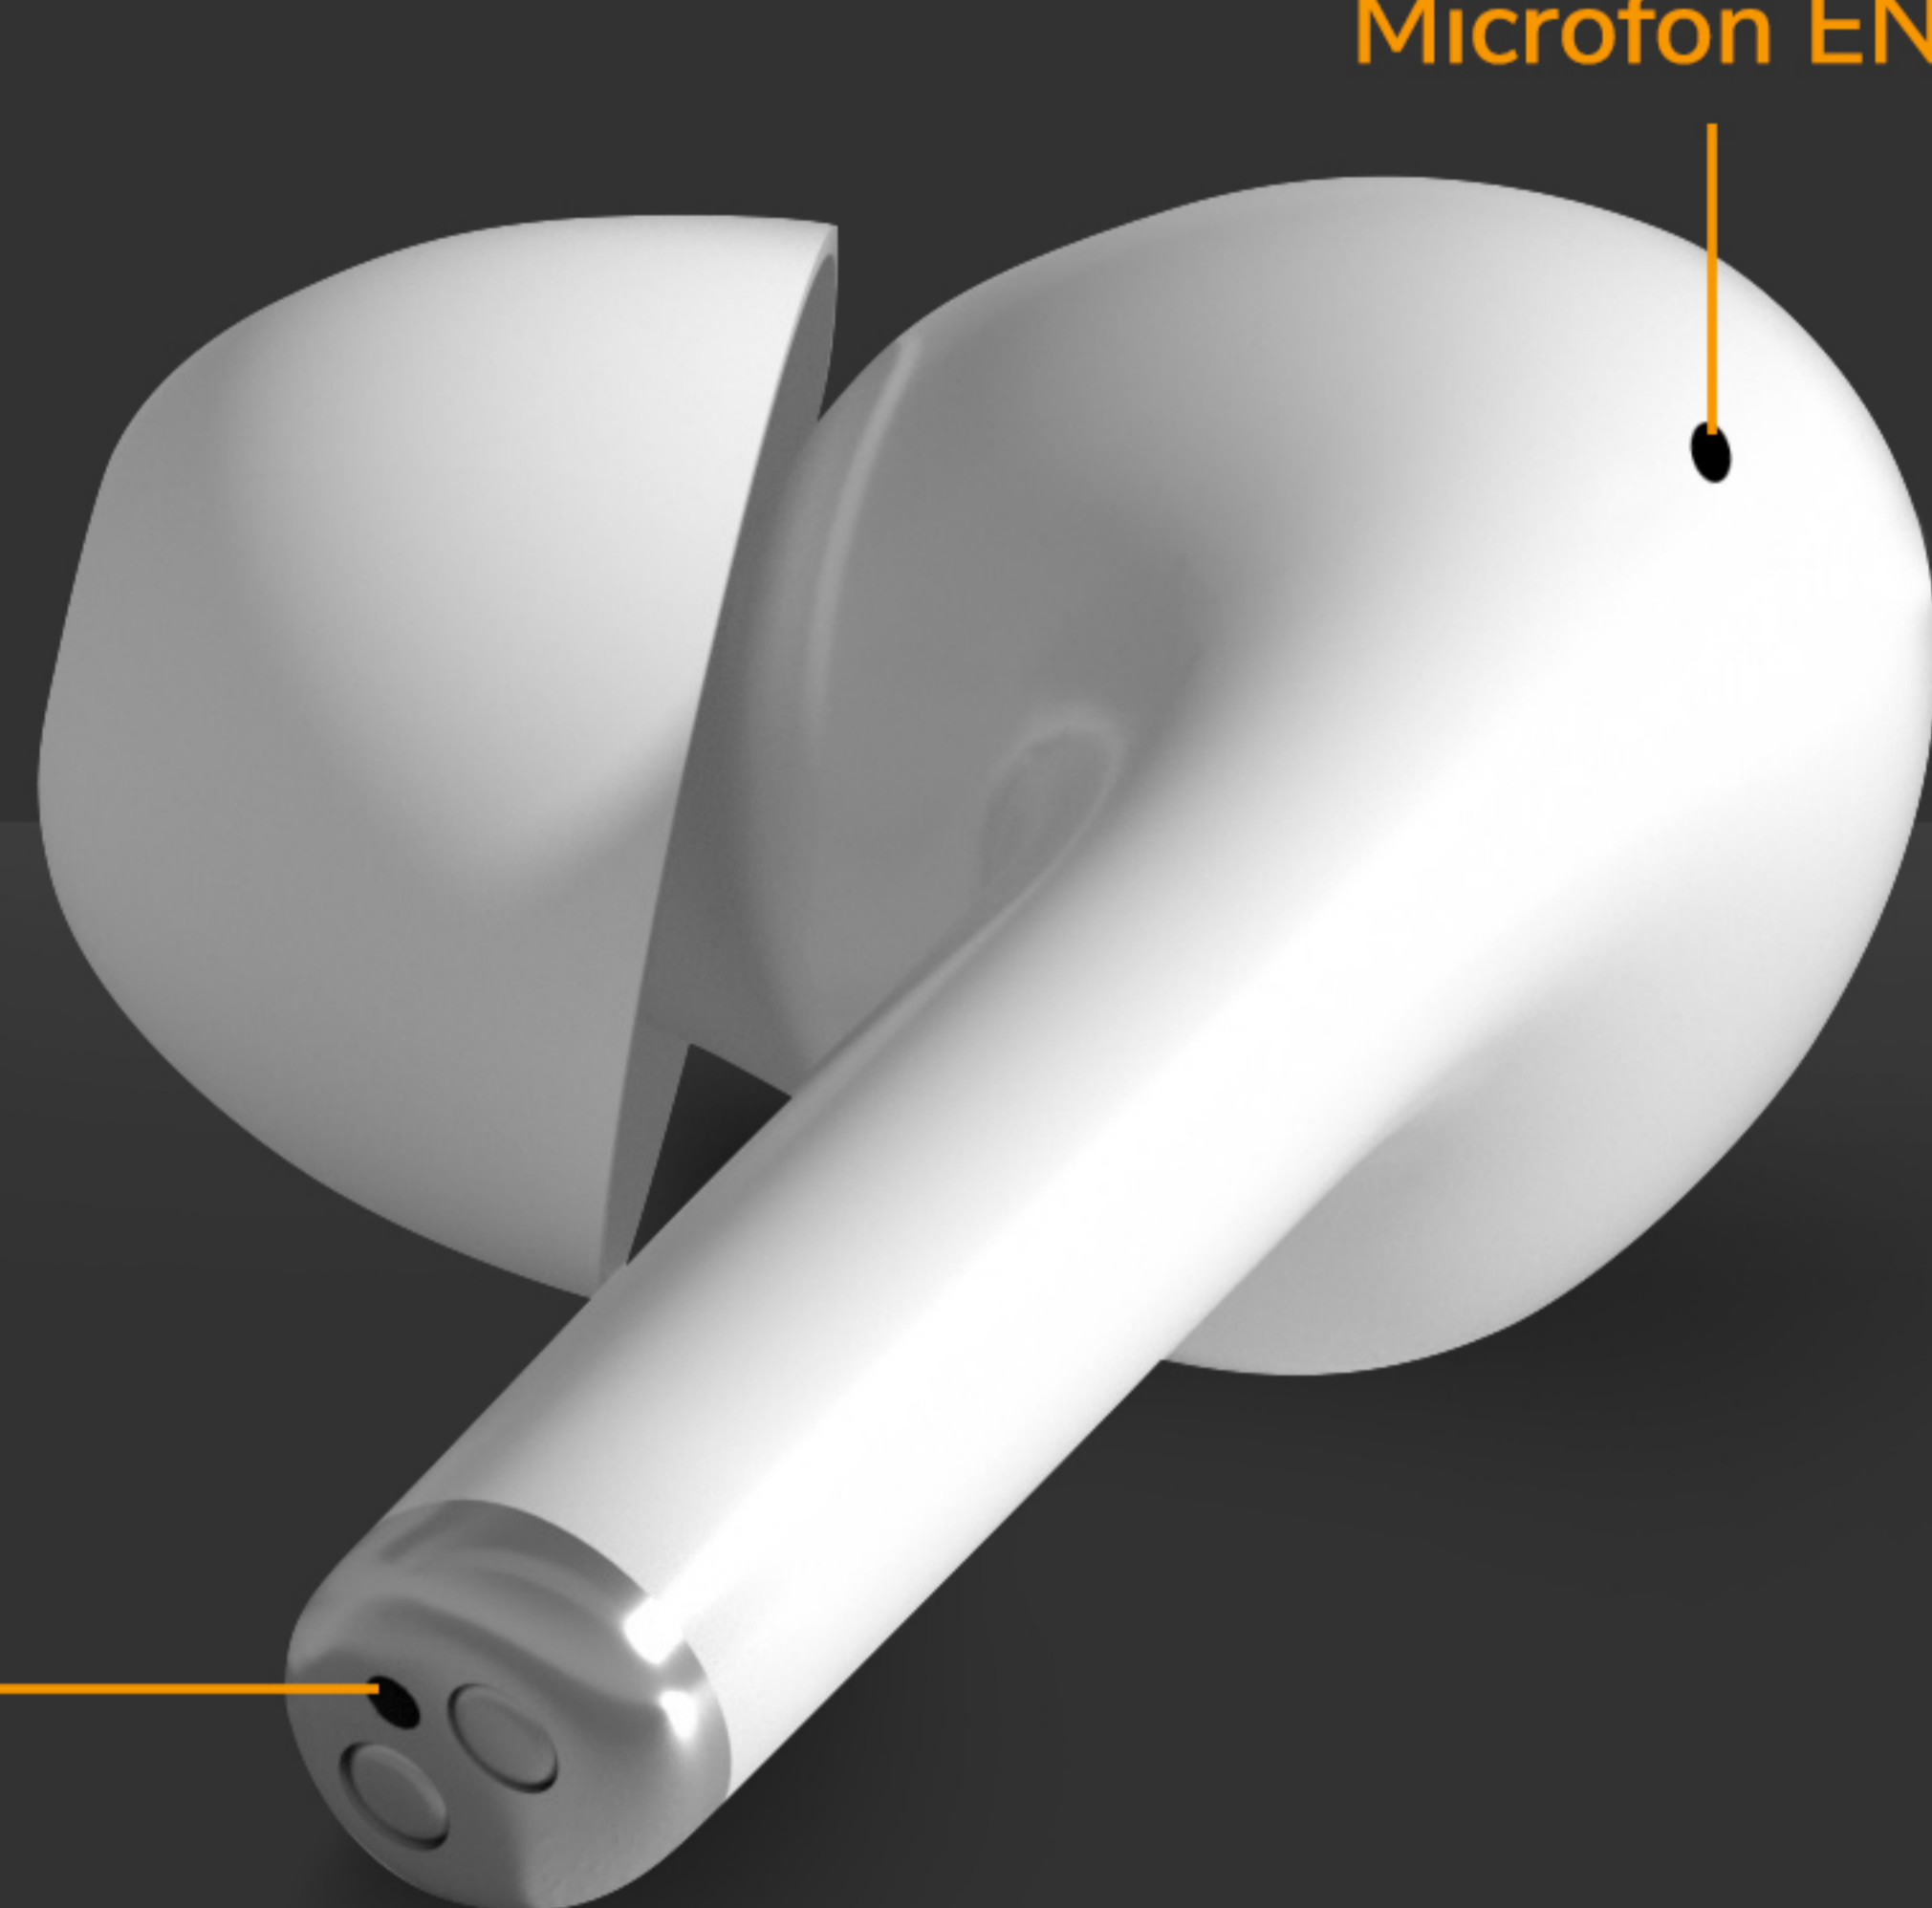

Tehnologia ENC utilizează algoritmi avansați pentru a identifica și anula zgomotele nedorite, astfel încât vocea ta să rămână clară și inteligibilă pentru persoana cu care vorbești. Aceasta adaugă o dimensiune suplimentară de calitate în apeluri și îmbunătățește semnificativ experiența de ascultare a muzicii.

Un sunet clar și fără zgomote de fundal nedorite este asigurat de cele două microfoane integrate. Microfonul principal se focusează pe captarea vocii în timp ce Microfonul ENC (Environment Noise Cancellation) este focusat pe sunetele de fundal și folosește algoritmul tehnologiei ENC pentru a le elimina, astfel te poți bucura de convorbiri clare, indiferent unde te-ai afla.

Microfon ENC