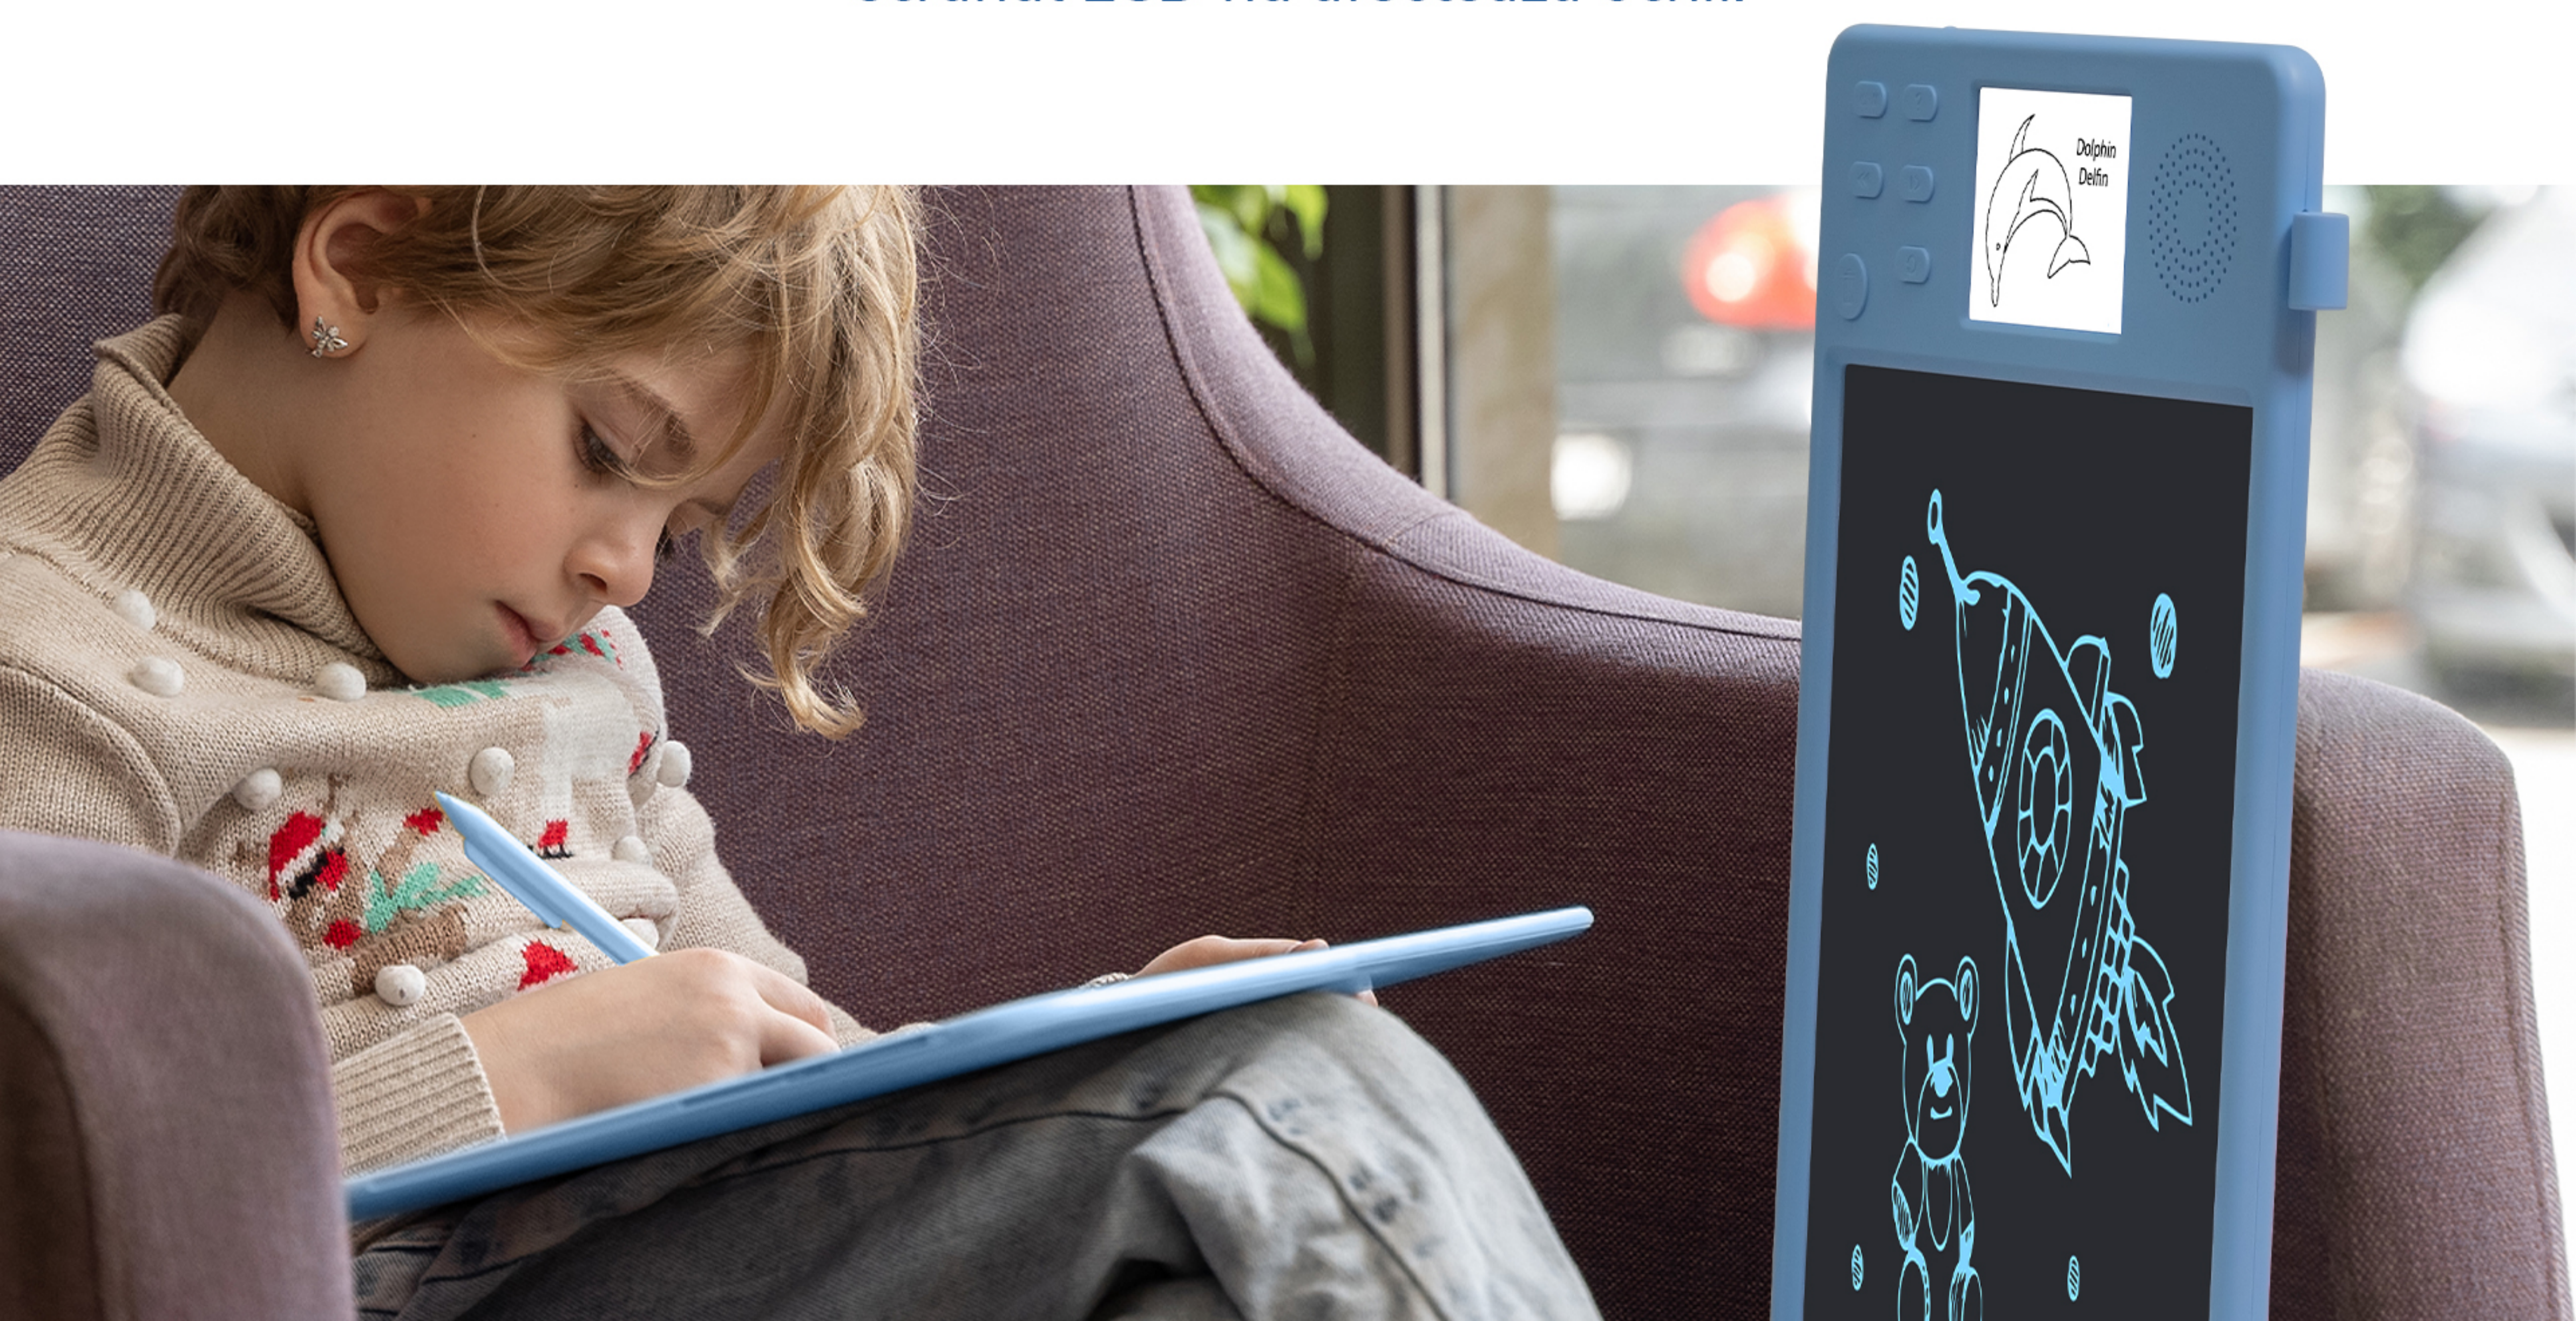

Tabletă grafică pentru scris și desenat cu imagini de referință și difuzor
E-BODA FUNBOARD GT10

Cu ajutorul tabletei **E-Boda Funboard GT10**, copiii își vor dezvolta creativitatea într-un mod prietenos cu mediul înconjurător și fără grija afectării vederii, deoarece ecranul LCD nu afectează ochii.

Întreaga suprafață desenată este ștersă instant cu apăsarea unui singur buton.

Tableta **E-Boda Funboard GT10** dispune de un ecran secundar în zona superioară destinat redării ilustrațiilor pentru referință. Aceste ilustrații reprezintă: animale, personaje, peisaje, plante, flori, fructe, legume, diferite tipuri de mâncare și multe altele!

Învăță cuvinte noi, sau de ce nu, o limbă nouă cu ajutorul tabletei grafice **E-Boda Funboard GT10!**

Tableta dispune de asemenea de un difuzor încorporat ce redă audio conținutul ilustrațiilor atât în limba **Română** cât și în limba **Engleză**.

Orientarea ilustrației de referință poate fi schimbată din Landscape în portret apăsând butonul "Rotire".

Datorită senzorului de presiune al ecranului, poți desena într-un mod realist, grosimea desenului fiind direct influențată de puterea de apăsare a stiloului dedicat pe suprafața ecranului.