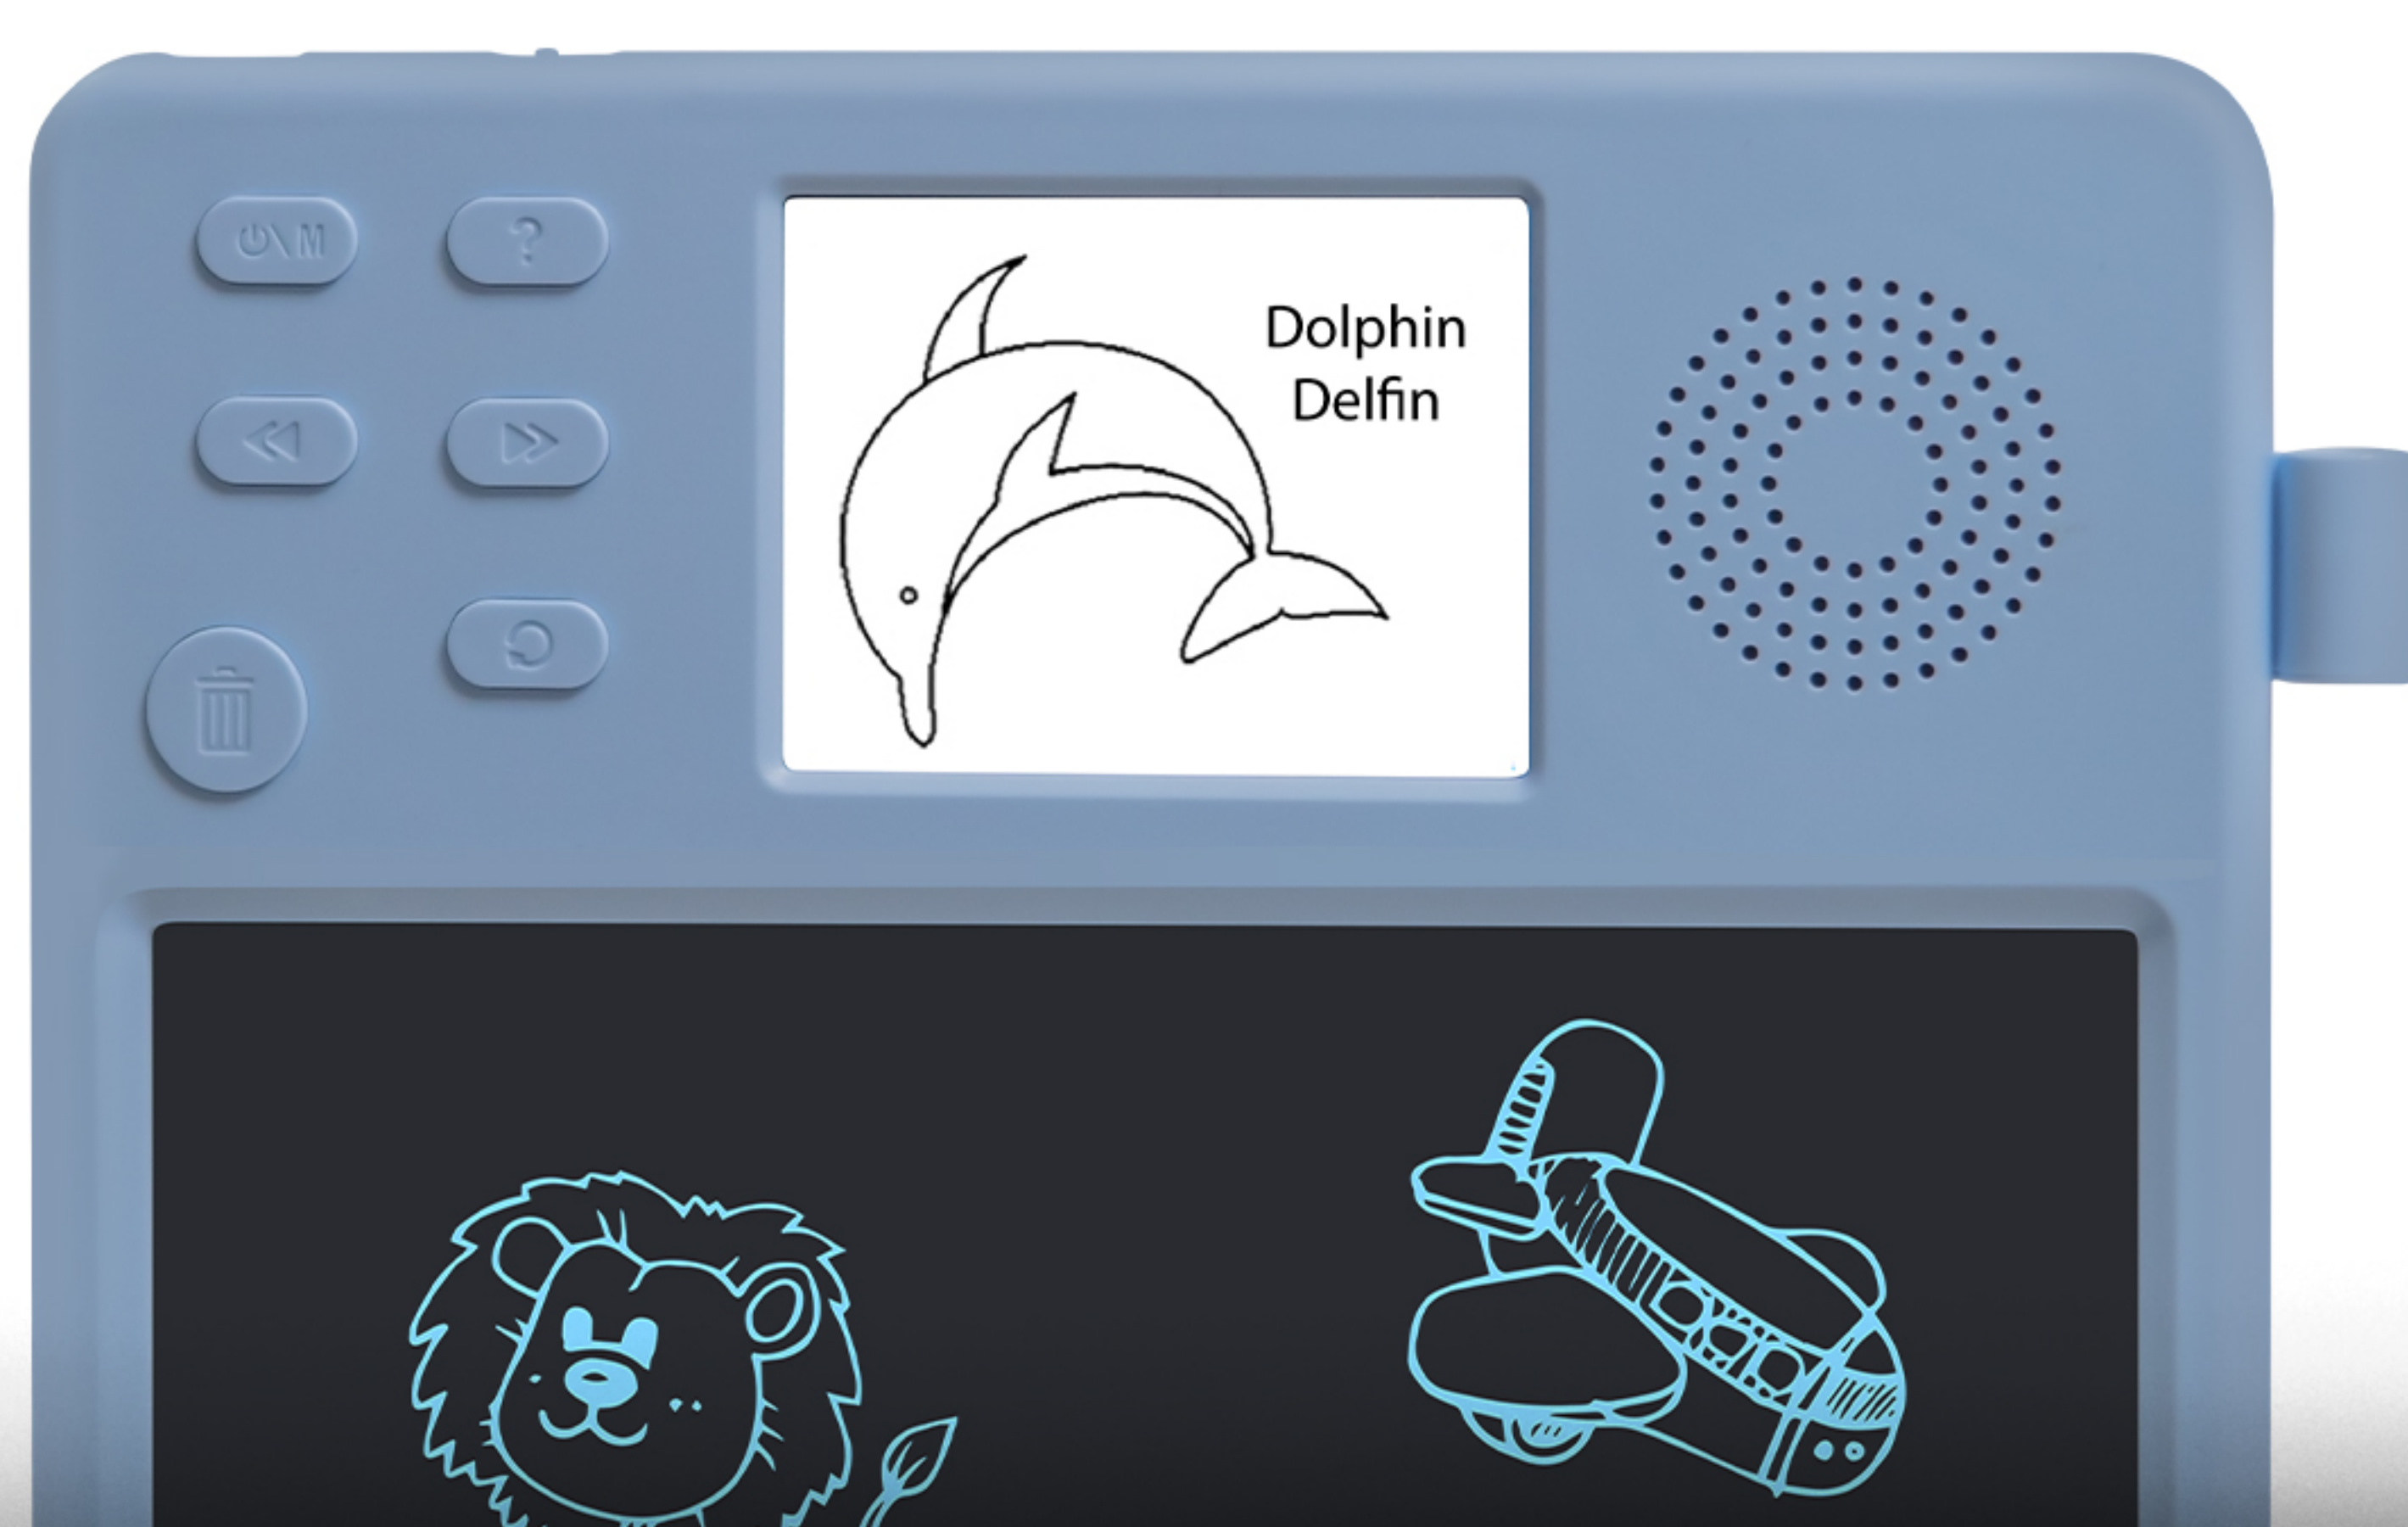

Tabletă grafică pentru scris și desenat cu imagini de referință și difuzor
E-BODA FUNBOARD GT10

Cu ajutorul tabletei **E-Boda Funboard GT10**, copiii își vor dezvolta creativitatea într-un mod prietenos cu mediul înconjurător și fără grija afectării vederii, deoarece ecranul LCD nu afectează ochii.

Întreaga suprafață desenată este ștersă instant cu apăsarea unui singur buton.

Tableta **E-Boda Funboard GT10** dispune de un ecran secundar în zona superioară destinat redării ilustrațiilor pentru referință. Aceste ilustrații reprezintă: animale, personaje, peisaje, plante, flori, fructe, legume, diferite tipuri de mâncare și multe altele!

Învăță cuvinte noi, sau de ce nu, o limbă nouă cu ajutorul tabletei grafice **E-Boda Funboard GT10!**

Tableta dispune de asemenea de un difuzor încorporat ce redă audio conținutul ilustrațiilor atât în limba **Română** cât și în limba **Engleză**.

Orientarea ilustrației de referință poate fi schimbată din Landscape în portret apăsând butonul "Rotire".

Datorită senzorului de presiune al ecranului, poți desena într-un mod realist, grosimea desenului fiind direct influențată de puterea de apăsare a stiloului dedicat pe suprafața ecranului.